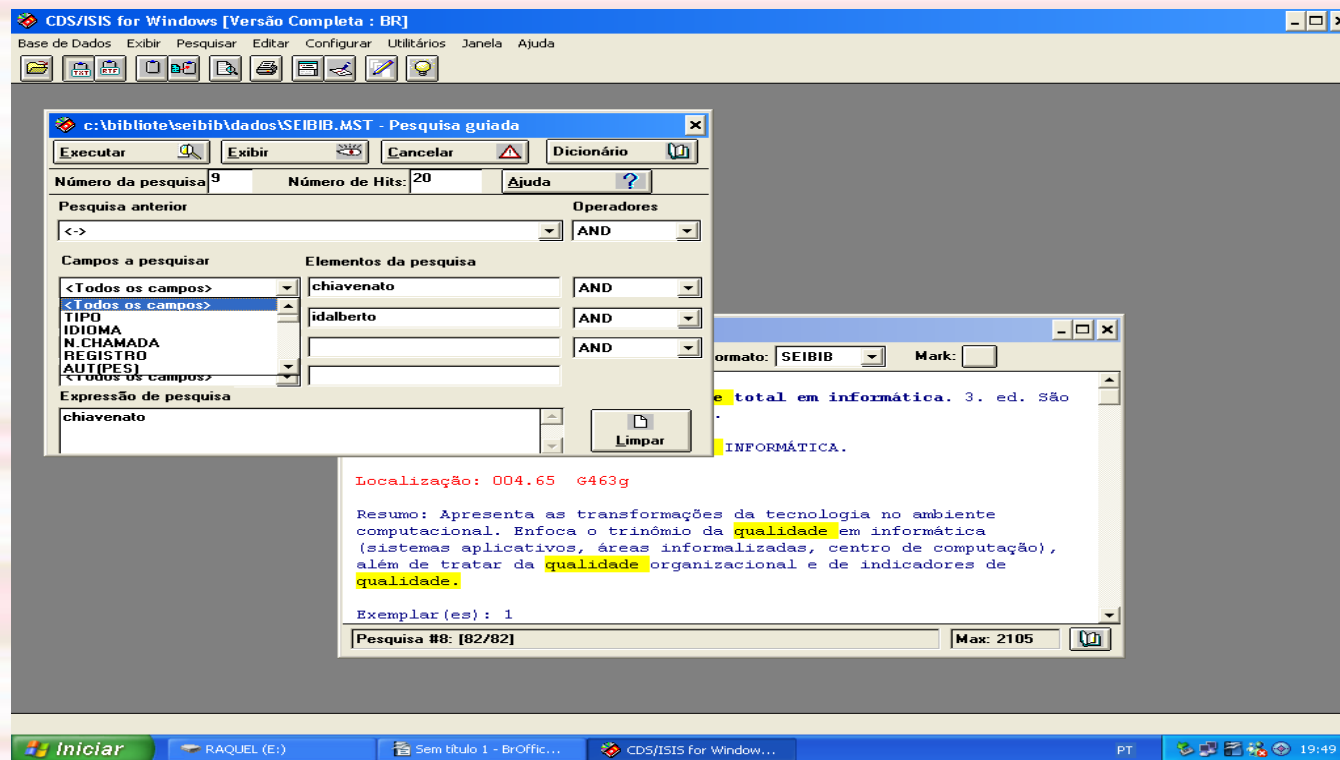

Na pesquisa guiada é possível selecionar os campos para delimitar a busca